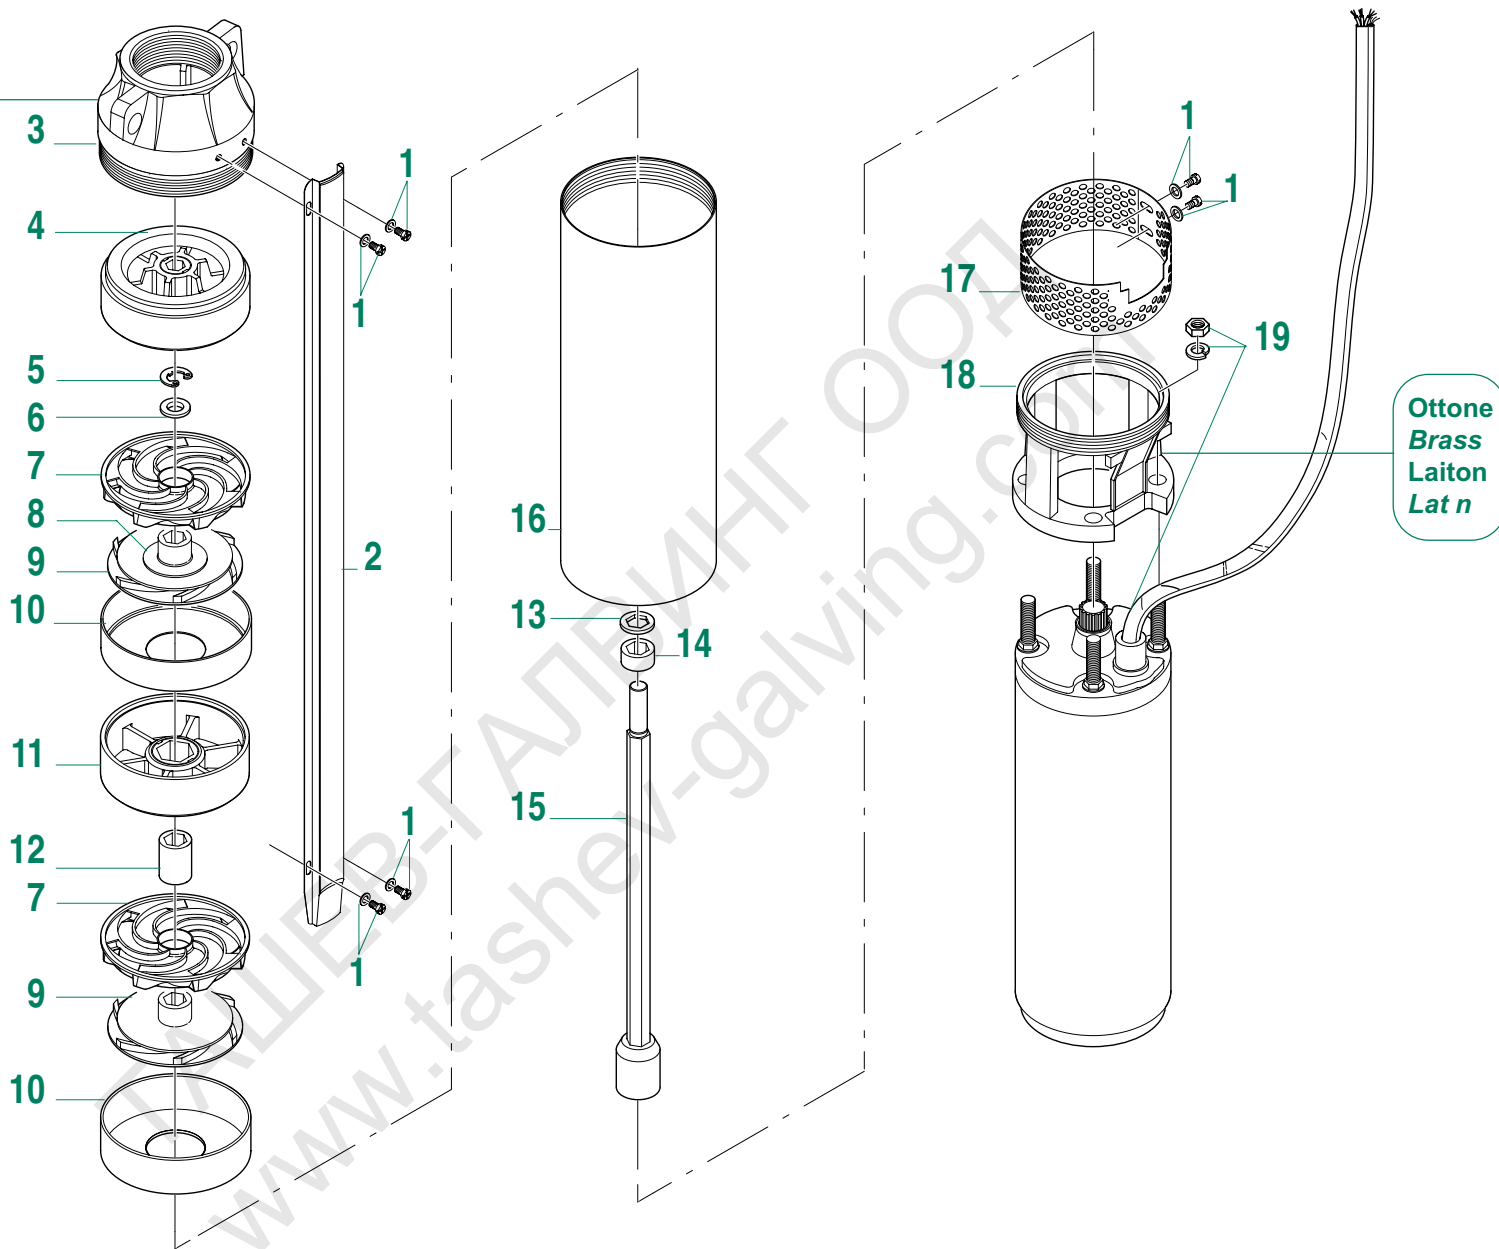

Ottone
Brass
Laiton
Lat n

INOX[®]
POMPE

8SP10-4(L) - 15-4(L) - 20-4(L) - 30-4(L) - 40-4(L) - 55-4(L) - 75-4(L)